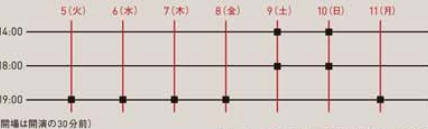

WEEKLY.1 レッドカードファミリー

2011.4.5.TUE~4.11.MON

脚本・演出: 坂上 忍

出演: 木根 尚登 (TMネットワーク)、山下 裕子、永島 知洋、ヘイデル龍生、
大手 忍 (劇団積敷重子)、野々村 香春 (W・小林 萌夏)、
沢畑 恋春 (W・林 武尊)、成井 慧美 (W・高津亜維莉)、由夏 / 渋谷 哲平

(開場は開演の30分前) チケット: 全席自由 / 前売り、当日とも4000円
当日券は開演1時間前より受付にて発売 ※3歳以上有料